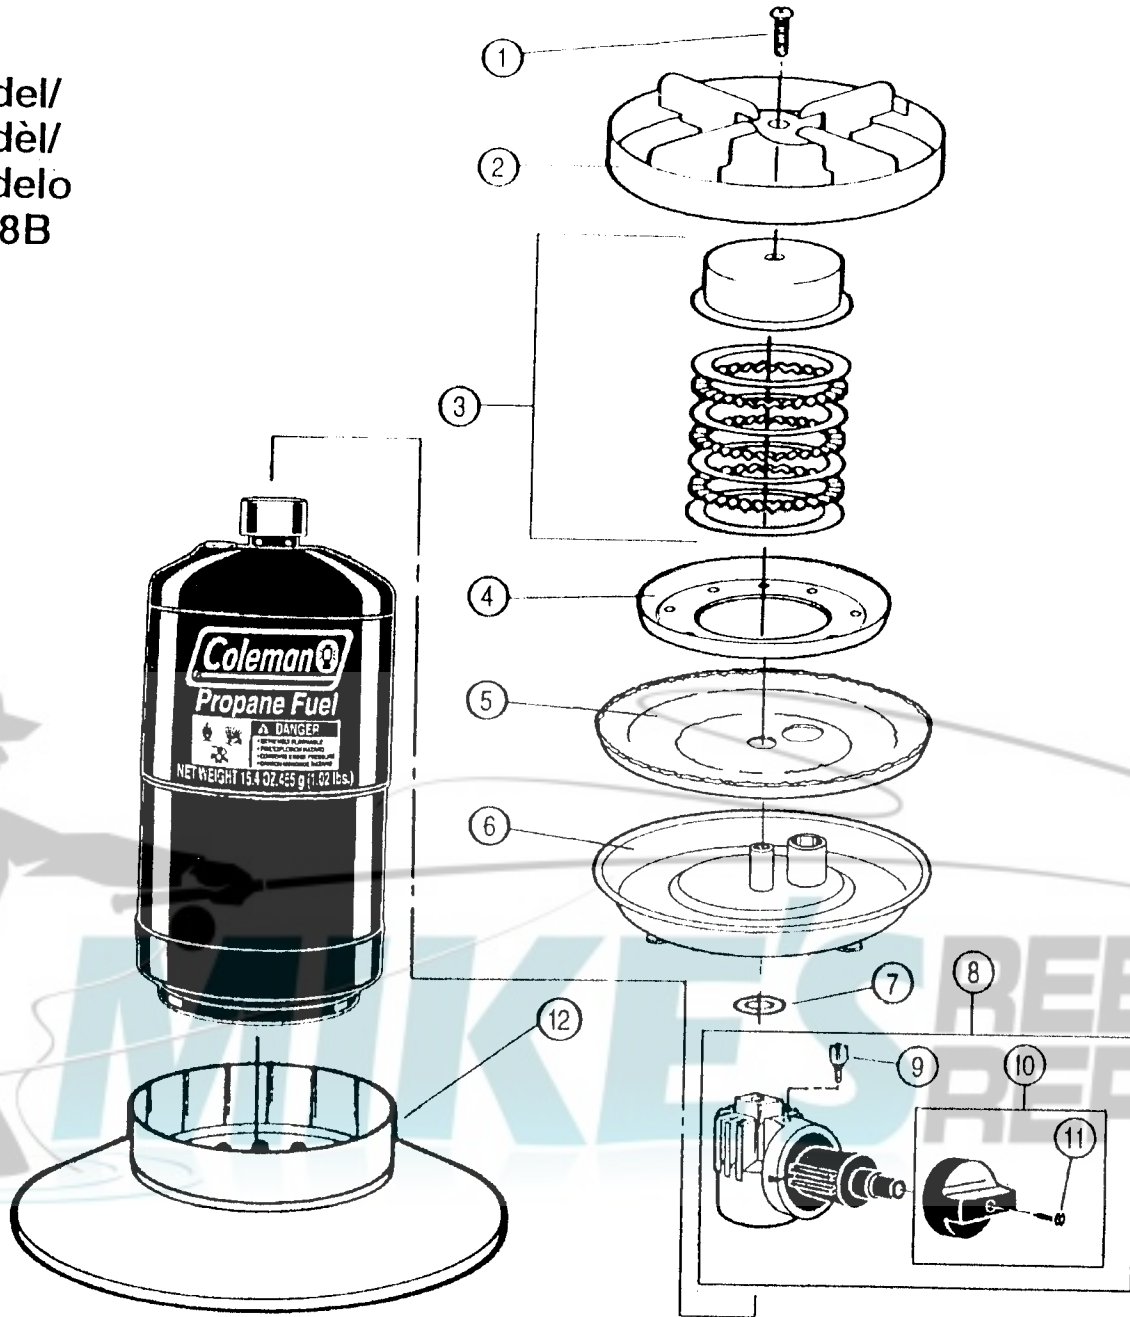

Model/  
Modèle/  
Modelo  
5438B

**Parts List**

**Nomenclature**

**Descripción**

No.	Part Number	Description	N°	N° de pièce	Désignation	No.	No. de pieza	Descripción
1	1022D1611	Screw	1	1022D1611	Vis	1	1022D1611	Tornillo
2	5438-5401	Grate Assembly	2	5438-5401	Ensemble porte-plat	2	5438-5401	Ensamblaje de la parrilla
3	5438-3181	Burner Ring Set	3	5438-3181	Ens. des bagues de diffusion	3	5438-3181	Conjunto de anillo del quemador
4	413C3021	Master Burner Bowl	4	413C3021	Cuvette du brûleur principal	4	413C3021	Taza del quemador principal
5	5438-1011	Burner Pad	5	5438-1011	Support du brûleur	5	5438-1011	Soporte del Quemador
6	5438-5101	Bowl Assembly	6	5438-5101	Ens. de la cuvette	6	5438-5101	Ensamblaje de la taza
7	5438-1071	Washer	7	5438-1071	Rondelle	7	5438-1071	Arandela
8	5438A5251	Regulator Assembly	8	5438A5251	Ens. du régulateur	8	5438A5251	Ensamblaje del regulador
9	5438-2181	Gas Tip	9	5438-2181	Bec de gaz	9	5438-2181	Pico de Gas
10	5154A1491	Knob Assembly	10	5154A1491	Ens. du bouton	10	5154A1491	Ensamblaje de la perilla
11	5154D0291	Screw	11	5154D0291	Vis	11	5154D0291	Tornillo
12	R438D545C	Base	12	R438D545C	Pied	12	R438D545C	Base