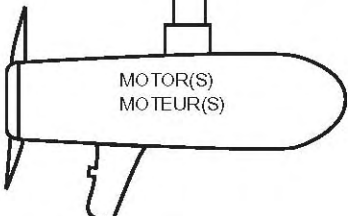

24V

(+) AND (-)
TO SECOND
MOTOR
(+) ET (-) AU
DEUXIÈME
MOTEUR

CONTROL MODULE
(DUAL UNIT SHOWN)
MODULE DE
COMMANDE
(POUR DEUX UNITÉS ICI
ILLUSTRÉ)

HAND CONTROLLER
COMMANDE MANUELLE

VIOLET (+)
VIOLET (+)

GRAY (-)
GRIS (-)

RED (+)
ROUGE (+)

BLACK (-)
NOIR (-)

CONNECTING WIRE
FIL DE RACCORDEMENT

For Parts and Service
Call 1-888-404-1119
www.mikesreelrepair.com

MOTOR(S)
MOTEUR(S)