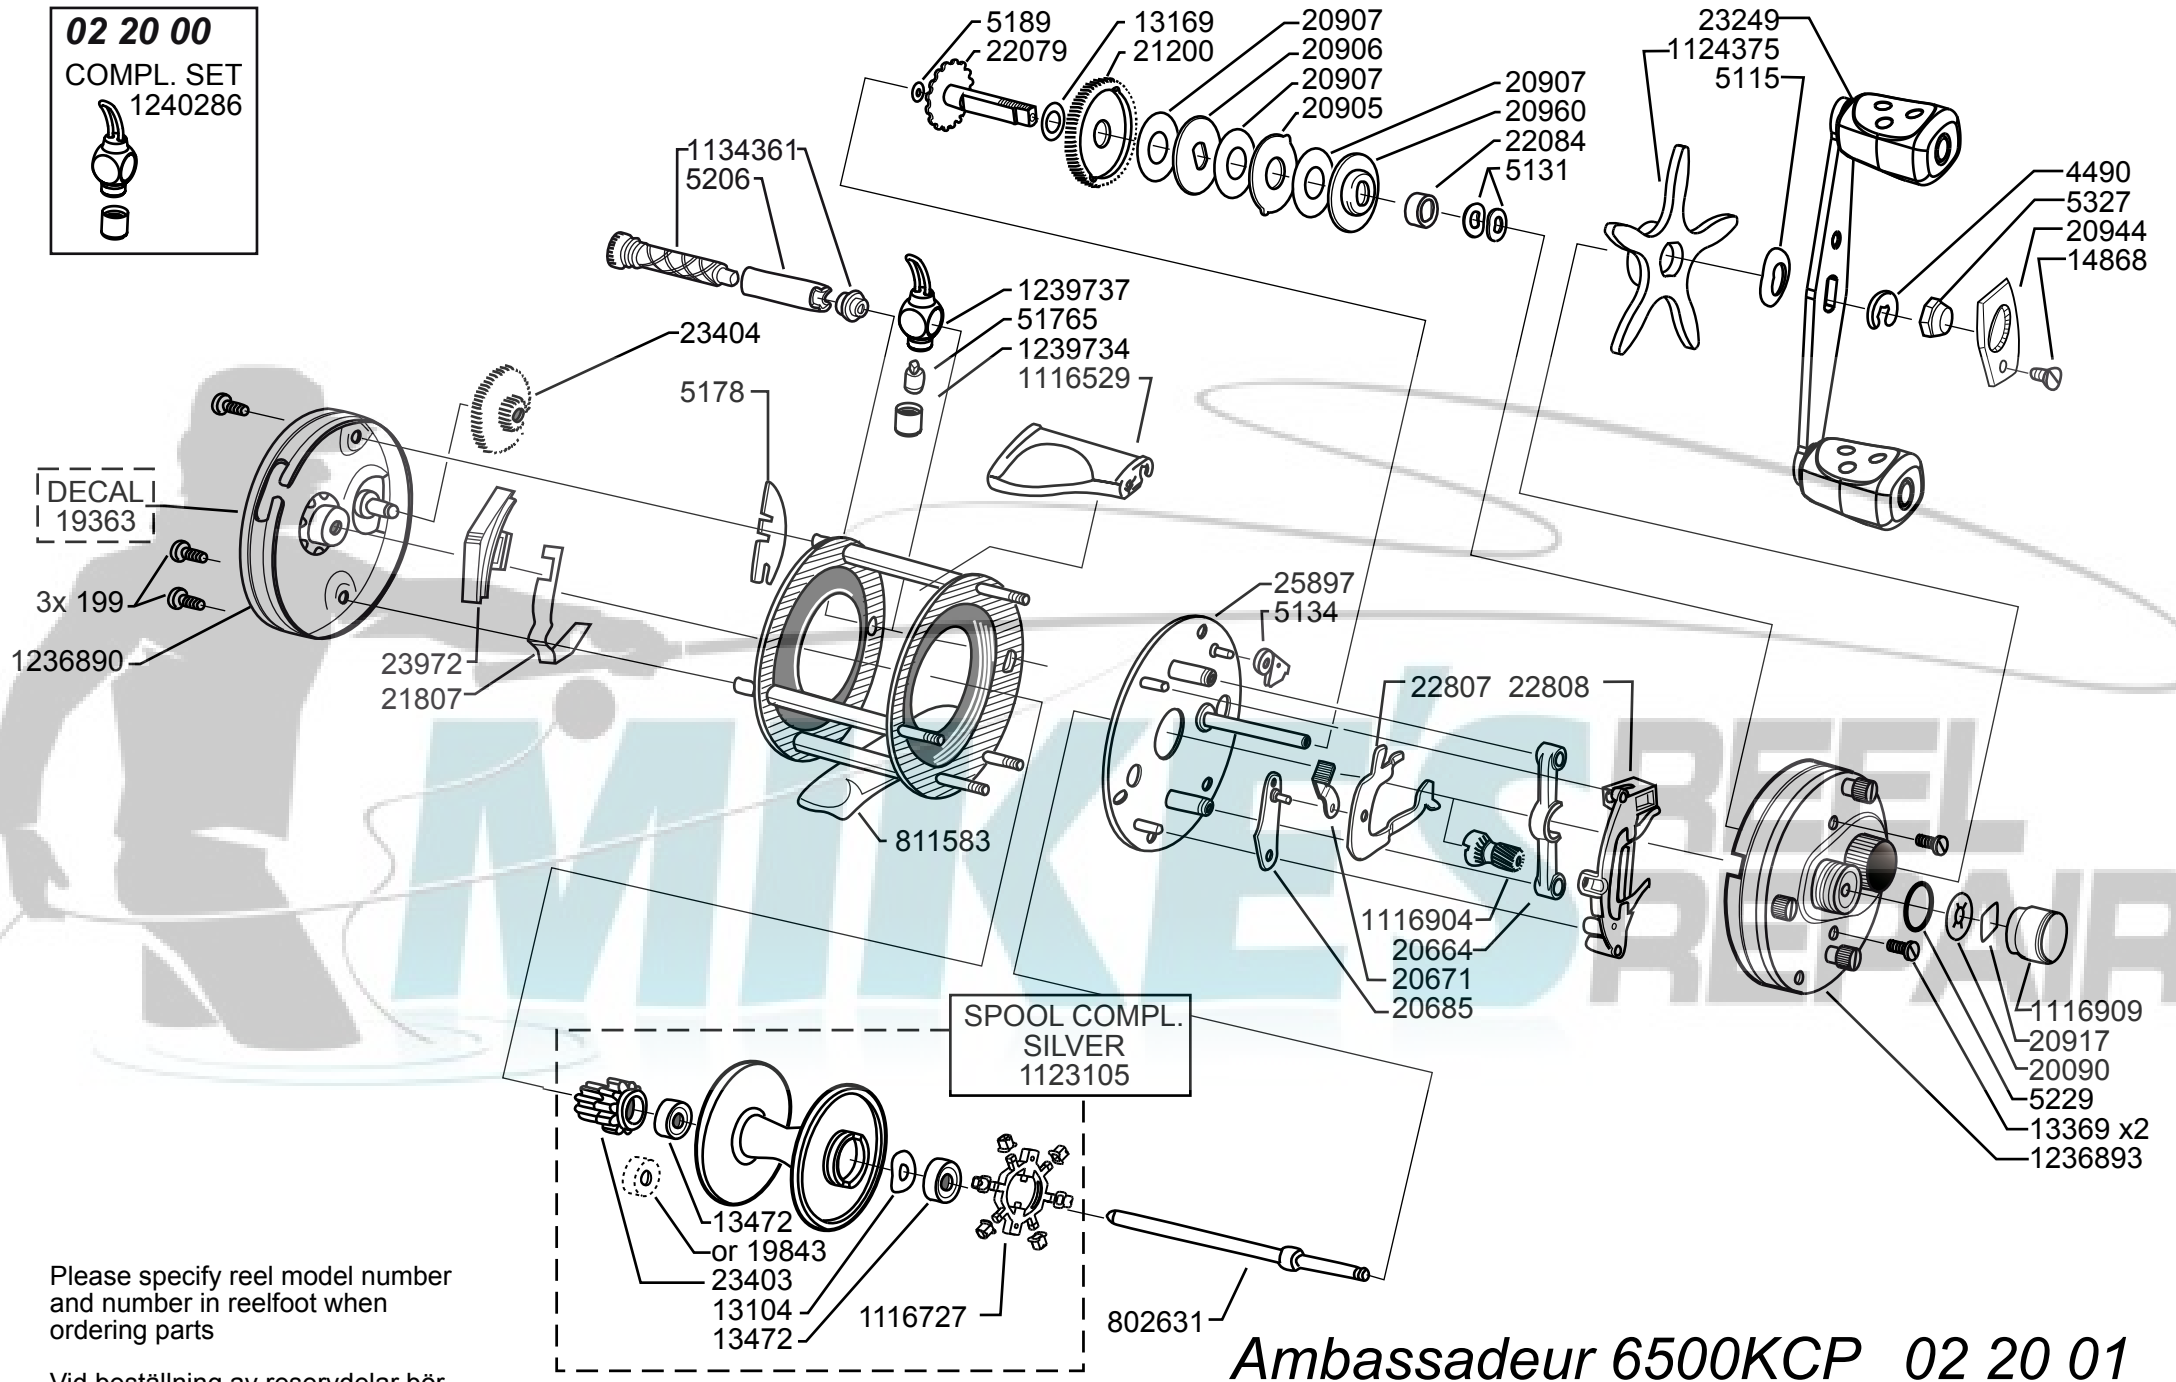

02 20 00
 COMPL. SET
 1240286

Please specify reel model number and number in reelfoot when ordering parts

Vid beställning av reservdelar bör alltid rulltyp och nummerbeteckning under rullfoten anges

Ambassadeur 6500KCP 02 20 01

1236554 Pink

34-12828-1