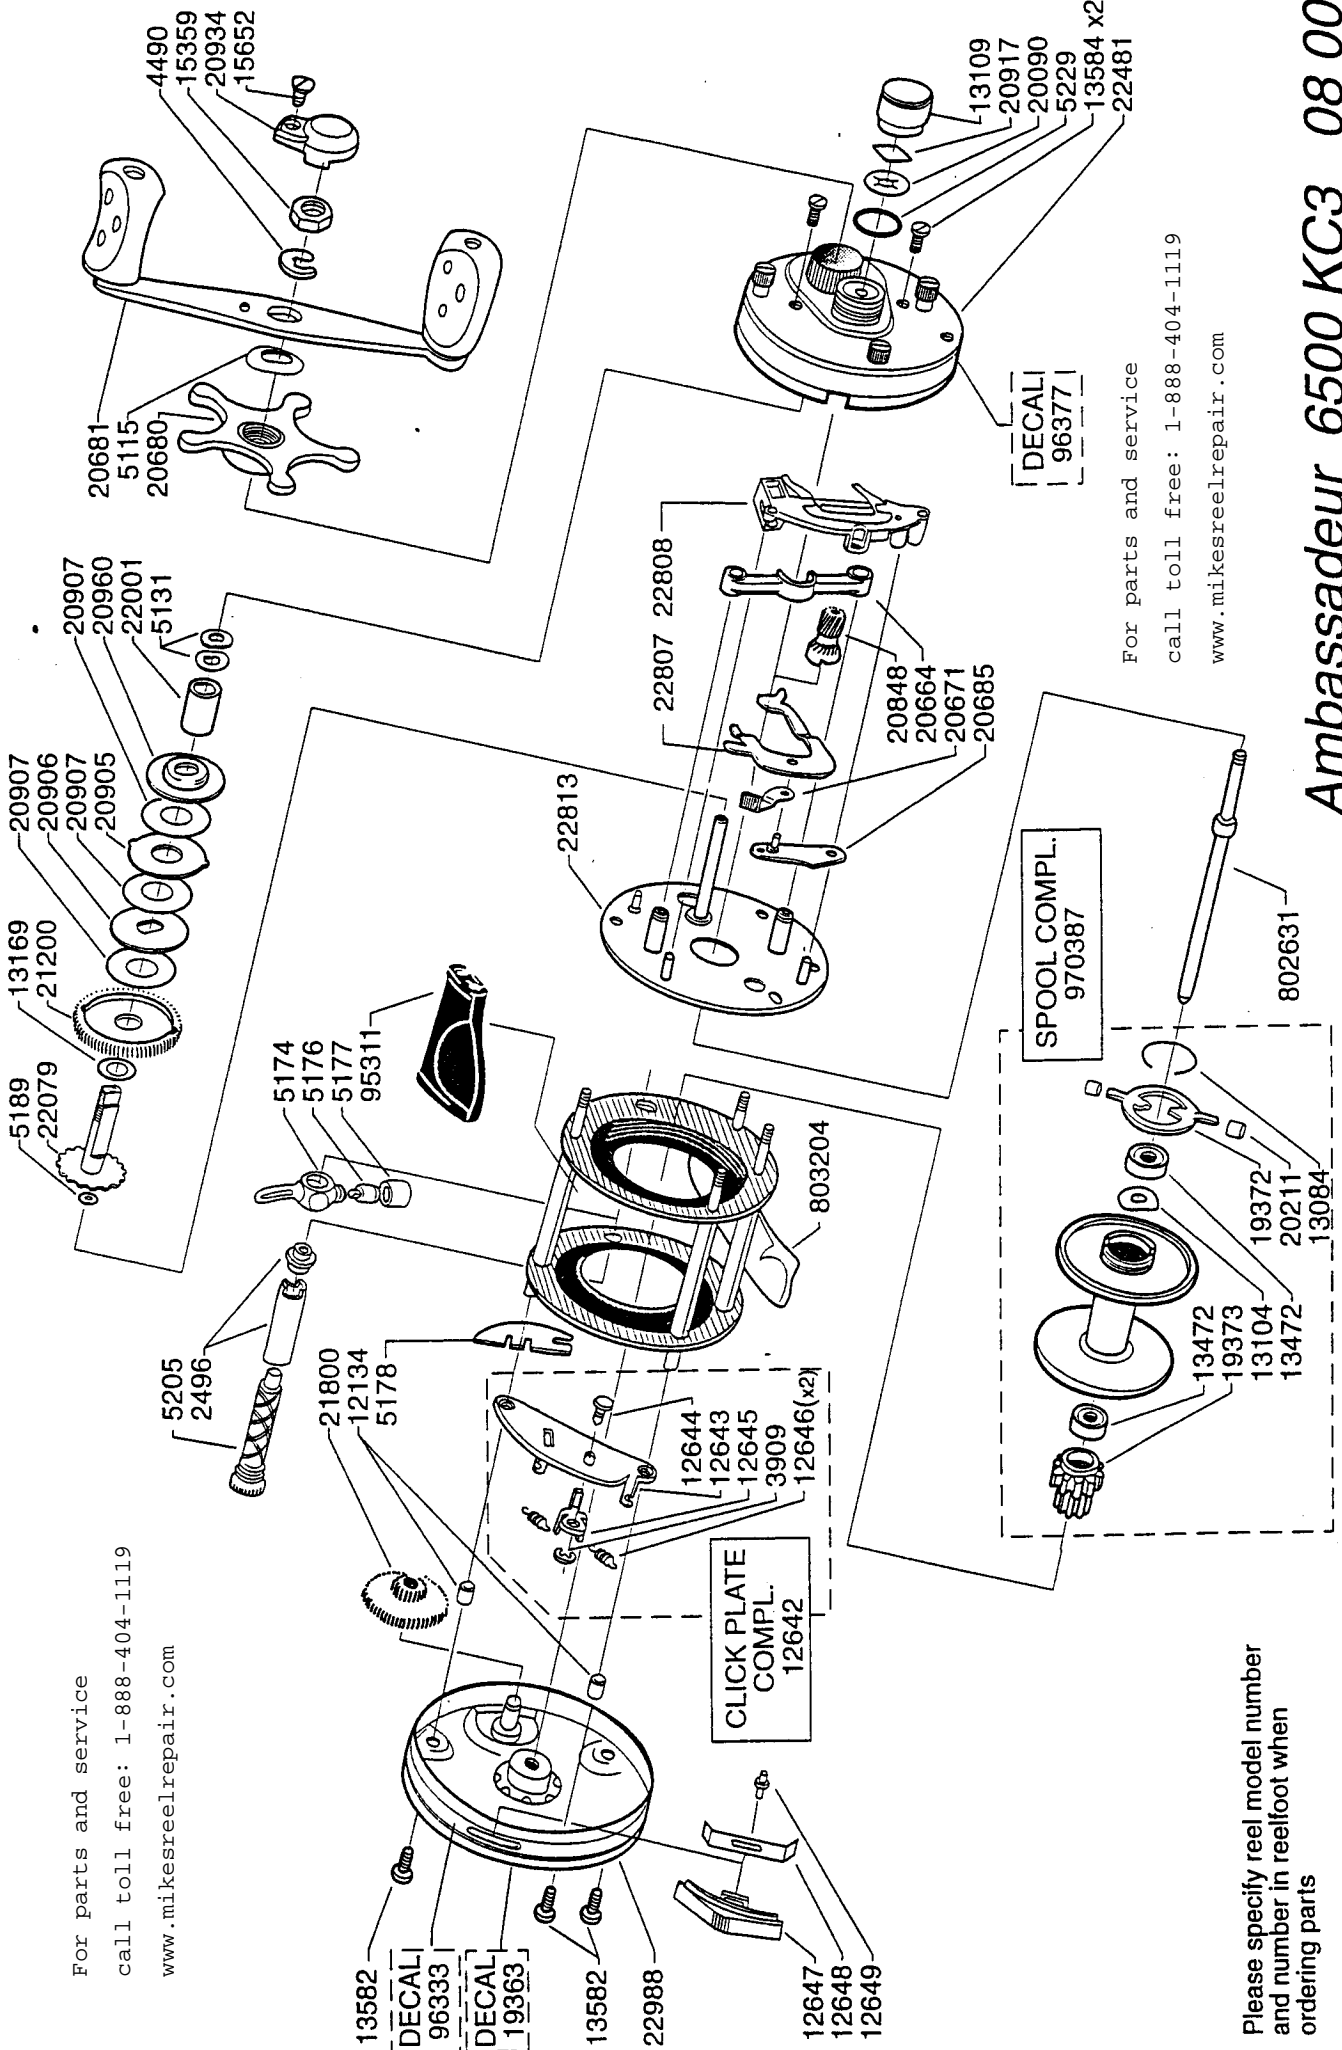

For parts and service

call toll free: 1-888-404-1119

www.mikesreelrepair.com

For parts and service

call toll free: 1-888-404-1119

www.mikesreelrepair.com

Please specify reel model number and number in reel foot when ordering parts

Vid beställning av reservdelar bör alltid rulltyp och nummerbeteckning under rullfoten anges

Ambassador 6500 KC3 08 00

901950 A Silver/Black

34-12163-0