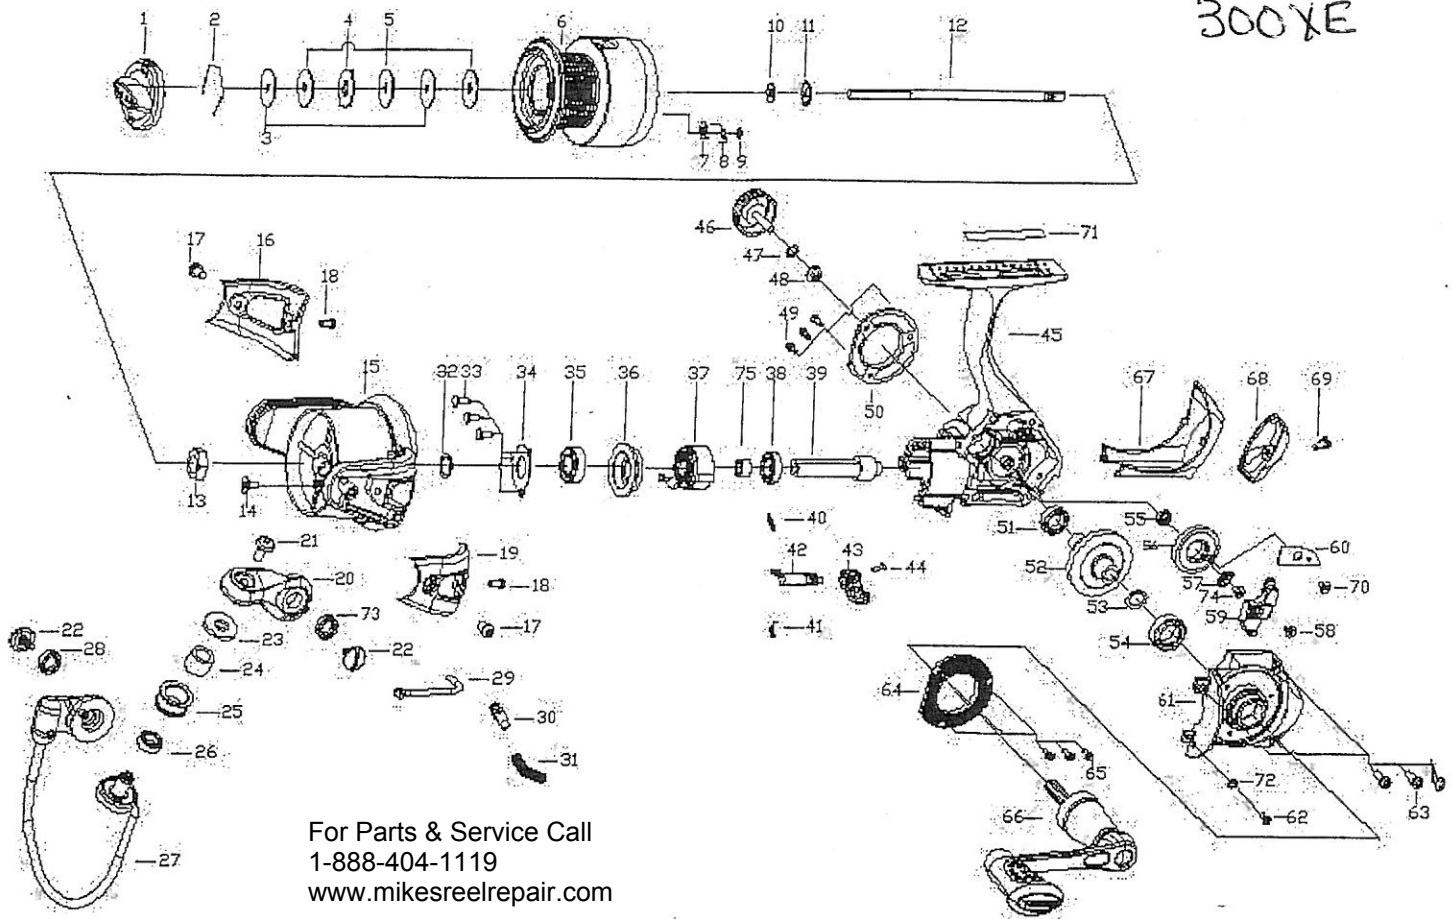

300XE

For Parts & Service Call
1-888-404-1119
www.mikesreelrepair.com

PARTS LIST OF MTX308XE/308XGE/300XE/300XGE

ITEM	DESCRIPTION	308XE	308XGE	300XE	300XGE	ITEM	DESCRIPTION	308XE	308XGE	300XE	300XGE
1	DRAG KNOB ASSY	1125945	1125945	1125945	1125945	38	BALL BEARING	1129710	1129710	1129710	1129710
2	RETAINER RING	1085295	1085295	1085295	1085295	39	PINION GEAR	1126021	1126021	1126021	1126021
3	KEY WASHER	1085296	1085296	1085296	1085296	40	OWC BEARING SPRING	1128340	1128340	1128340	1128340
4	EARED WASHER	1085297	1085297	1085297	1085297	41	SPRING	1102147	1102147	1102080	1102080
5	WASHER	1085298	1128342	1085298	1128342	42	ANTI-REVERSE LEVER	1102148	1102148	1102148	1102148
6	SPOOL ASSY ALUM	1125946	1125947	1125948	1125949	43	ANTI-REVERSE BUTTON	1125925	1125926	1125925	1125926
6	SPOOL ASSY XE POLY/XGEALUM	1125950	1125952	1125953	1125954	44	SCREW	1085437	1085437	1085437	1085437
7	CLICK GEAR	1117946	1117946	1117946	1117946	45	BODY	1126022	1126022	1126023	1126023
8	CLICK SPRING	1117947	1117947	1120990	1120990	46	HANDLE SCREW CAP	1126024	1126025	1126024	1126025
9	"O" RETAINER	1117948	1117948	1117948	1117948	47	RED WASHER	1129711	1129711	1129711	1129711
10	CLICK GEAR WASHER	1102115	1102115	1102115	1102115	48	WASHER	1102098	1102098	1102098	1102098
11	CLICK GEAR	1085271	1085271	1085271	1085271	49	SCREW	1125931	1125932	1125931	1125932
12	MAIN SHAFT	1125955	1125955	1125956	1125956	50	DECORATION RING	1126026	1126027	1126026	1126027
13	NUT	1085273	1085273	1085273	1085273	51	BALL BEARING	1092725	1092725	1092725	1092725
14	SCREW	1085900	1085900	1085900	1085900	52	DRIVE GEAR	1128345	1128345	1128345	1128345
15	ROTOR	1125957	1125957	1125958	1125958	53	WASHER	1085287	1085287	1085287	1085287
16	ROTOR COVER	1125959	1129703	1125960	1129704	54	BALL BEARING	1085344	1085344	1085344	1085344
17	SCREW	1126085	1126085	1126085	1126085	55	BALL BEARING	1098658	1098658	1098658	1098658
18	SCREW	1125961	1125961	1125962	1125962	56	OSCILLATION GEAR	1102167	1102167	1085288	1085288
19	ROTOR COVER	1125963	1129706	1125964	1129707	57	BUSHING	1128346	1128346	1128347	1128347
20	BAIL ARM	1125965	1125965	1128343	1128343	58	SCREW	1085341	1085341	1085341	1085341
21	SCREW	1085322	1085322	1085322	1085322	59	SLIDER	1126028	1126028	1126029	1126029
22	SCREW	1117951	1117951	1117951	1117951	60	SLIDER RETAINER	1126030	1126030	1126031	1126031
23	WASHER	1125966	1125966	1125966	1125966	61	BODY COVER	1126032	1126032	1126033	1126033
24	LINE ROLLER BUSHING	1125967	1125967	1125967	1125967	62	SCREW	1102076	1102076	1102076	1102076
25	LINE ROLLER	1125968	1125968	1125969	1125969	63	SCREW	1085599	1085599	1085599	1085599
26	BALL BEARING	1098658	1098658	1098658	1098658	64	DECORATION RING	1126034	1126036	1126034	1126036
27	BAIL ASSY	1125970	1125971	1125972	1125973	65	SCREW	1125931	1125932	1125931	1125932
28	BALL BEARING	N/A	1110172	N/A	1110172	66	HANDLE ASSY	1126037	1126038	1126039	1126040
28	BUSHING	1102087	N/A	1102087	N/A	67	REAR COVER	1126041	1126042	1126043	1126044
29	KICK LEVER	1126018	1126018	1126019	1126019	68	REAR COVER	1126045	1126045	1126046	1126046
30	BAIL LEVER	1128338	1128338	1128338	1128338	69	SCREW	1126086	1126086	1126086	1126086
31	SPRING	1109437	1109437	1109437	1109437	70	SCREW	1121220	1121220	1121220	1121220
32	WASHER	1102096	1102096	1102096	1102096	71	BODY DECORATION PLATE	1128348	1128348	1128348	1128348
33	SCREW	1109486	1109486	1109486	1109486	72	WASHER	1128349	1128349	1128349	1128349
34	BALL BEARING RETAINER	1102143	1102143	1102143	1102143	73	SLEEVE	1102065	1102065	1102065	1102065
35	BALL BEARING	1085280	1085280	1085280	1085280	74	SCREW	1092783	1092783	1092783	1092783
36	BALL BEARING HOLDER	1128344	1128344	1128344	1128344	75	SLEEVE	1102187	1102187	1102187	1102187
37	ONE WAY CLUTCH BEARING	1102144	1102144	1102144	1102144						