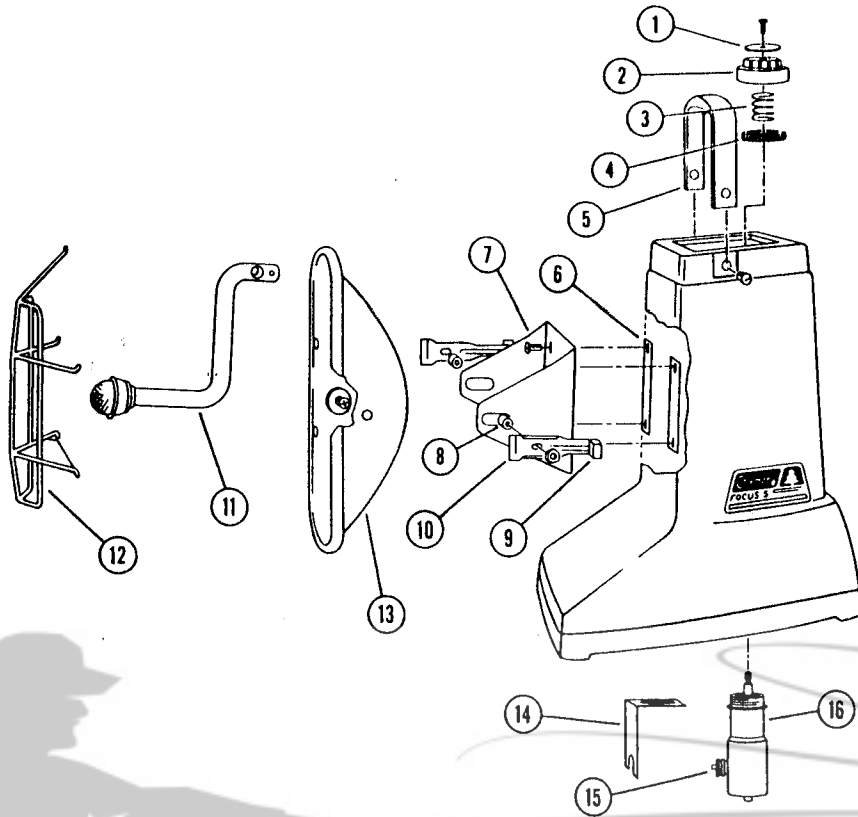

STOVES

5440-701

Focus[®] 5 Propane Radiant
Heater
Specifications:

- ① 5440-2101 Disc
- ② 5440-1431 Knob
- ③ 5440-3171 Spring
- ④ 5440-1301 Nut
- ⑤ 5440-1211 Handle
- ⑥ 5440-3181 Fastener
- ⑦ 5440-1201 Bracket
- ⑧ 5440-1391 Spacer
- ⑨ 5440-1401 Knob
- ⑩ 5440-1241 Lever
- ⑪ ~~5440-5271~~ Burner 5440A5371
- ⑫ 5440-5241 Guard
- ⑬ 5440-1251 Reflector
- ⑭ 5440-1421 Bracket
- ⑮ 5440-2181 Gas Tip
- ⑯ 5440-5541 Regulator