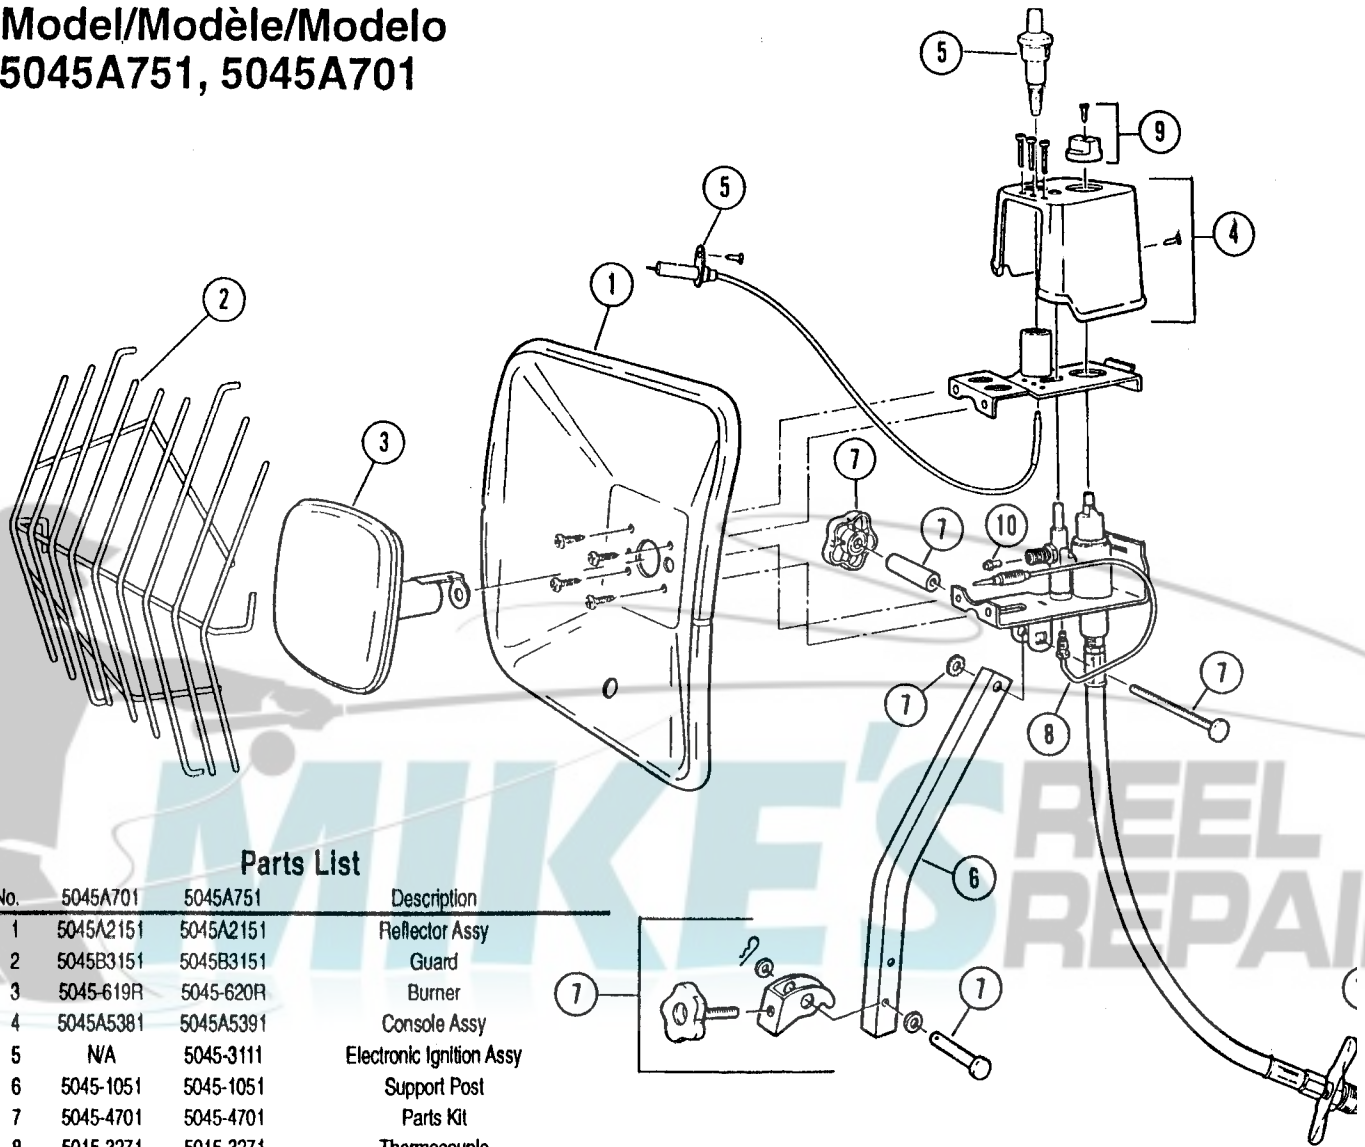

Coleman®

Powermate

Model/Modèle/Modelo
5045A751, 5045A701

Parts List

No.	5045A701	5045A751	Description
1	5045A2151	5045A2151	Reflector Assy
2	5045B3151	5045B3151	Guard
3	5045-619R	5045-620R	Burner
4	5045A5381	5045A5391	Console Assy
5	N/A	5045-3111	Electronic Ignition Assy
6	5045-1051	5045-1051	Support Post
7	5045-4701	5045-4701	Parts Kit
8	5015-3271	5015-3271	Thermocouple
9	5443-1491	5443-1491	Control Knob
10	5045-2181	5045-2181	Gas Tip
11	5410A1381	5410A1381	"O" Ring

Nomenclature

No	5045A701	5045A751	Désignation
1	5045A2151	5045A2151	Ens. du réflecteur
2	5045B3151	5045B3151	Grille protectrice
3	5045-619R	5045-620R	Brûleur
4	5045A5381	5045A5391	Ens. de la console
5	non disp.	5045-3111	Ens. d'allumage électron.
6	5045-1051	5045-1051	Support
7	5045-4701	5045-4701	Néc. de pièces
8	5015-3271	5015-3271	Thermocouple
9	5443-1491	5443-1491	Bouton de commande
10	5045-2181	5045-2181	Tip de gaz
11	5410A1381	5410A1381	Joint torique

Lista de Piezas

No.	5045A701	5045A751	Descripción
1	5045A2151	5045A2151	Reflector
2	5045B3151	5045B3151	Protector
3	5045-619R	5045-620R	Quemador
4	5045A5381	5045A5391	Consola
5	N/A	5045-3111	Encendido electrónico
6	5045-1051	5045-1051	Columna de apoyo
7	5045-4701	5045-4701	Juego de piezas
8	5015-3271	5015-3271	Termopar
9	5443-1491	5443-1491	Perilla de control
10	5045-2181	5045-2181	Tip de gas
11	5410A1381	5410A1381	Jointo torico