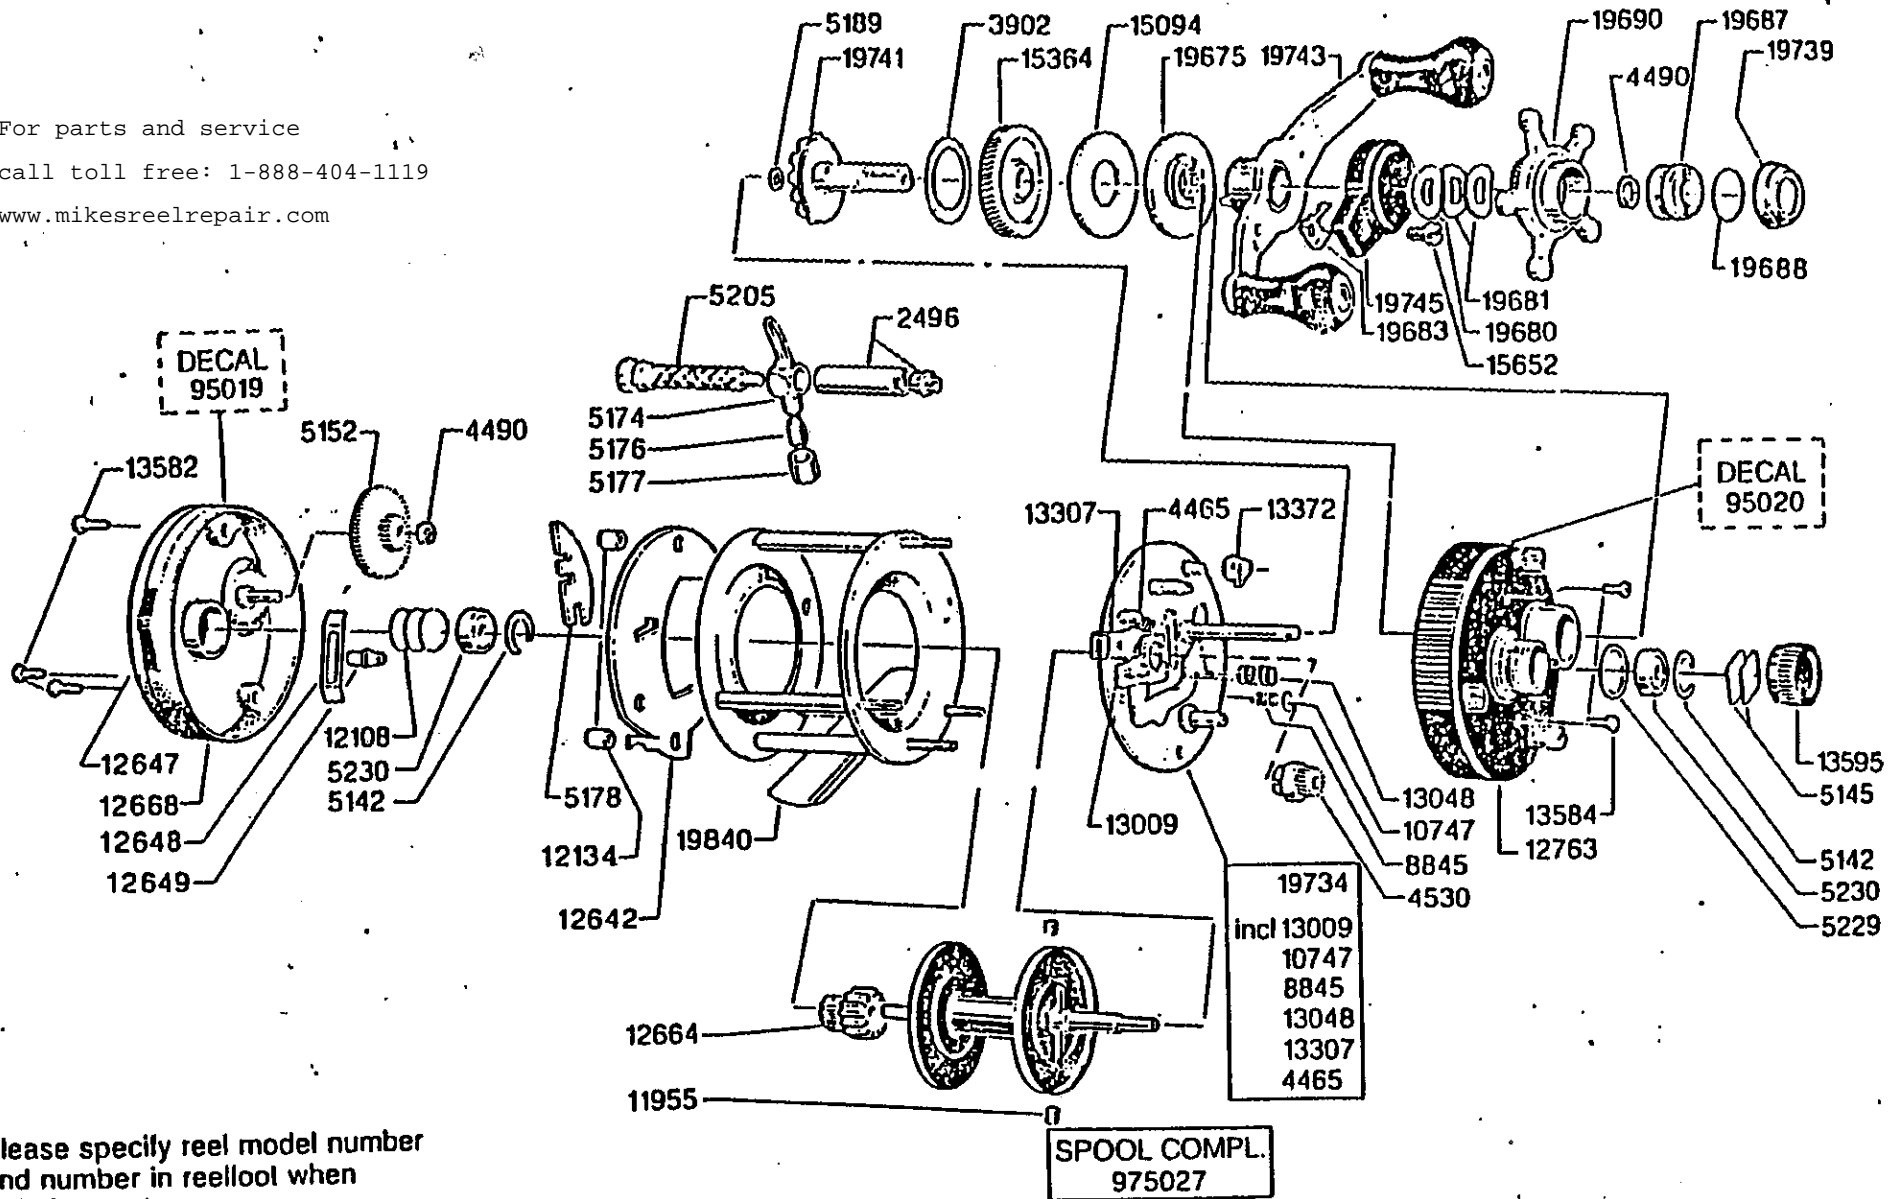

3

For parts and service
call toll free: 1-888-404-1119
www.mikesreelrepair.com

Please specify reel model number
and number in reeltool when
ordering parts

Vid beställning av reservdelar
bör alltid rulltyp och nummer-
beteckning under rullfoten anges

Ambassadeur 6500C SYNCRO 88-C

For parts and service
call toll free: 1-888-404-1119
www.mikesreelrepair.com

34-11277-0